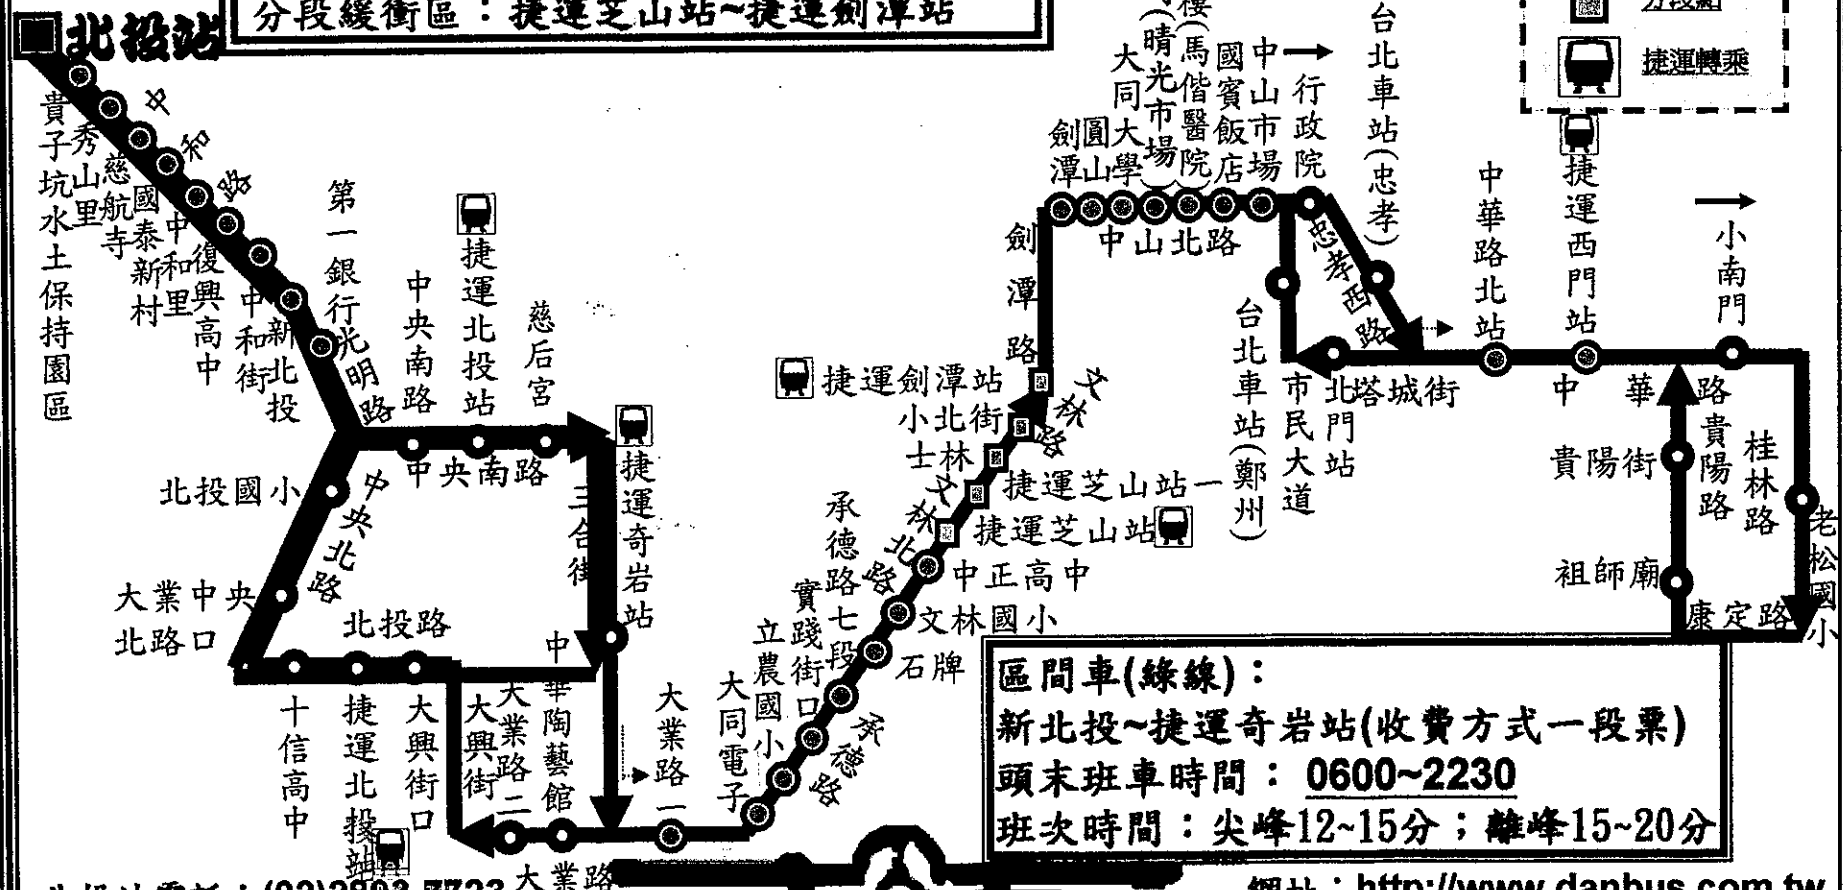

# 大南汽車公司 (DANAN BUS)

# 線營運路線示意圖 (Route)

起訖站名：新北投~萬華  
 收費方式：二段票  
 班次時間：尖峰12~15分；離峰15~20分  
 頭末班時間：05:00~23:00  
 分段緩衝區：捷運芝山站~捷運劍潭站

**區間車(綠線)：**  
 新北投~捷運奇岩站(收費方式一段票)  
 頭末班車時間：0600~2230  
 班次時間：尖峰12~15分；離峰15~20分

北投站電話：(02)2893-7723  
 免費申訴專線：0800-089-456